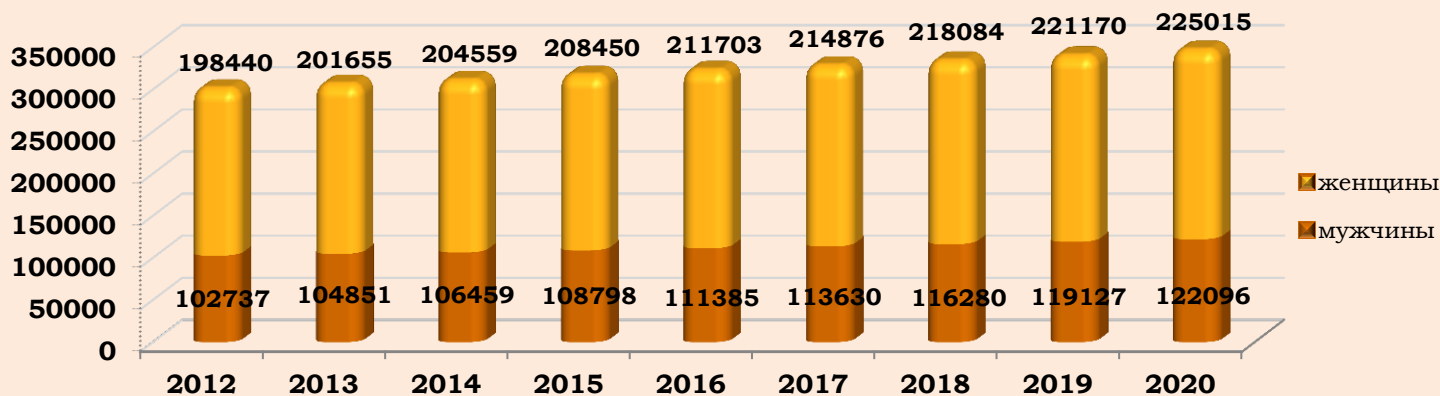

1 ОКТЯБРЯ

Международный день пожилого человека

Численность населения в возрасте 60 лет и старше в Пензенской области

Численность населения по отдельным возрастным группам в Пензенской области на 1 января 2020 года